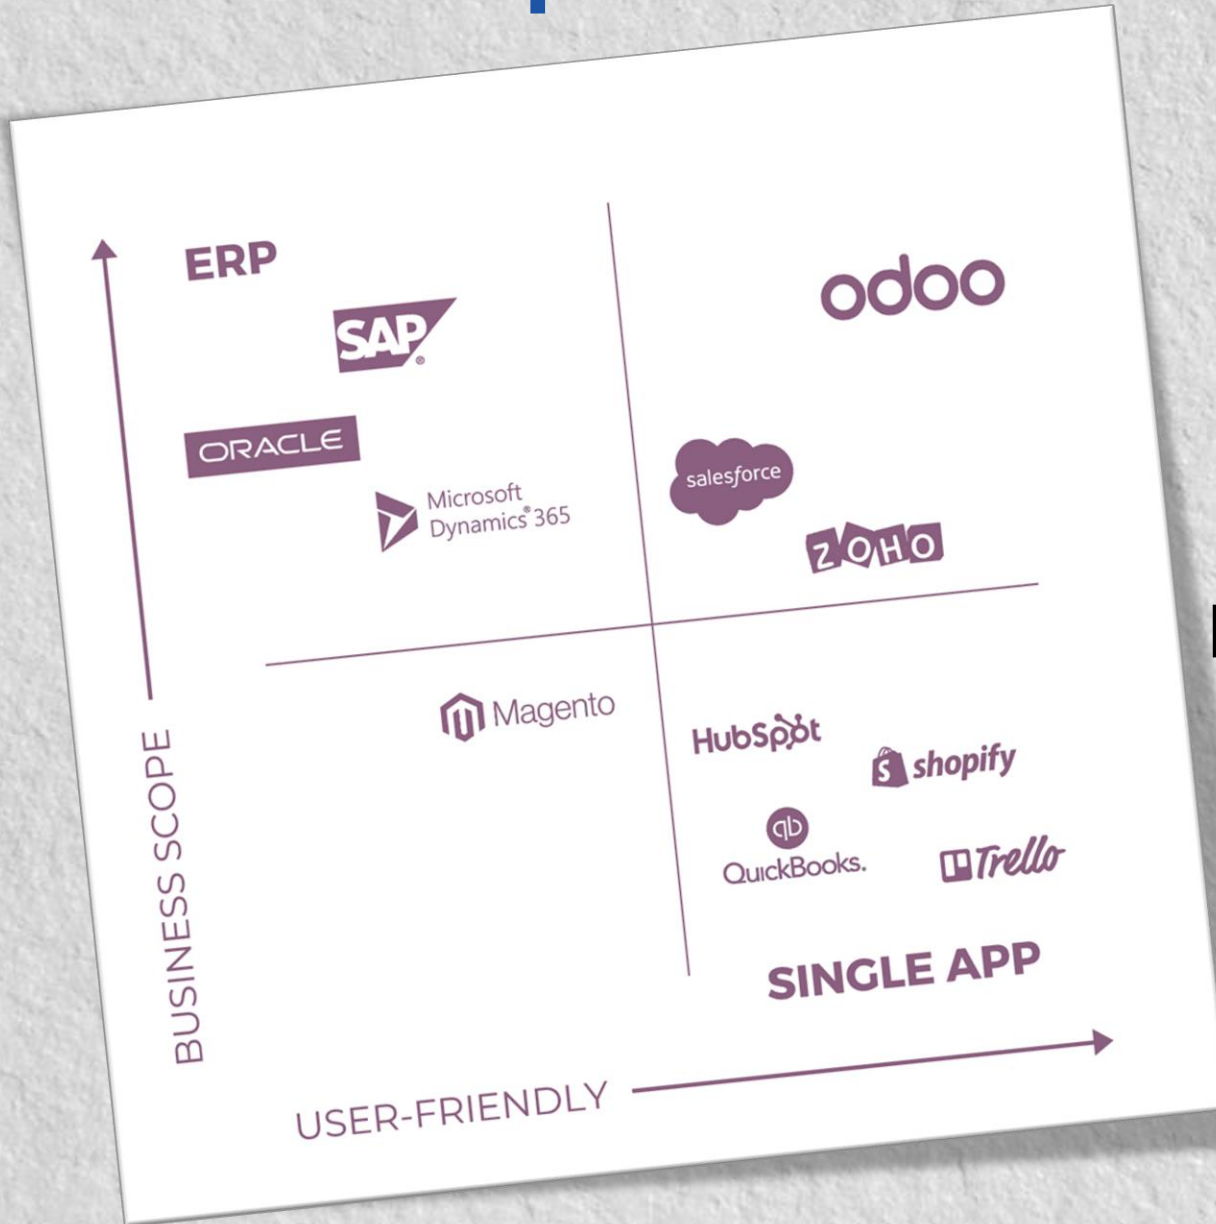

Mor Tall Seck
Spécialiste ERP Odoo

Stats des 12 derniers mois au Sénégal

Pourquoi choisir l'ERP Odoo ?

**Pour son
positionnement**

Le modèle Open Source

d'Odoo a permis de tirer parti de milliers de développeurs et d'experts afin de construire le plus grand écosystème d'applications professionnelles **entièrement intégrées au monde.**

Mor Tall Seck
Spécialiste ERP Odoo

*Il s'agit de l'ERP au taux de croissance
le **plus rapide au monde.***

Mor Tall Seck
Spécialiste ERP Odoo

Si vous êtes en pleine reconversion. Et vous recherchez de **nouveaux challenges**