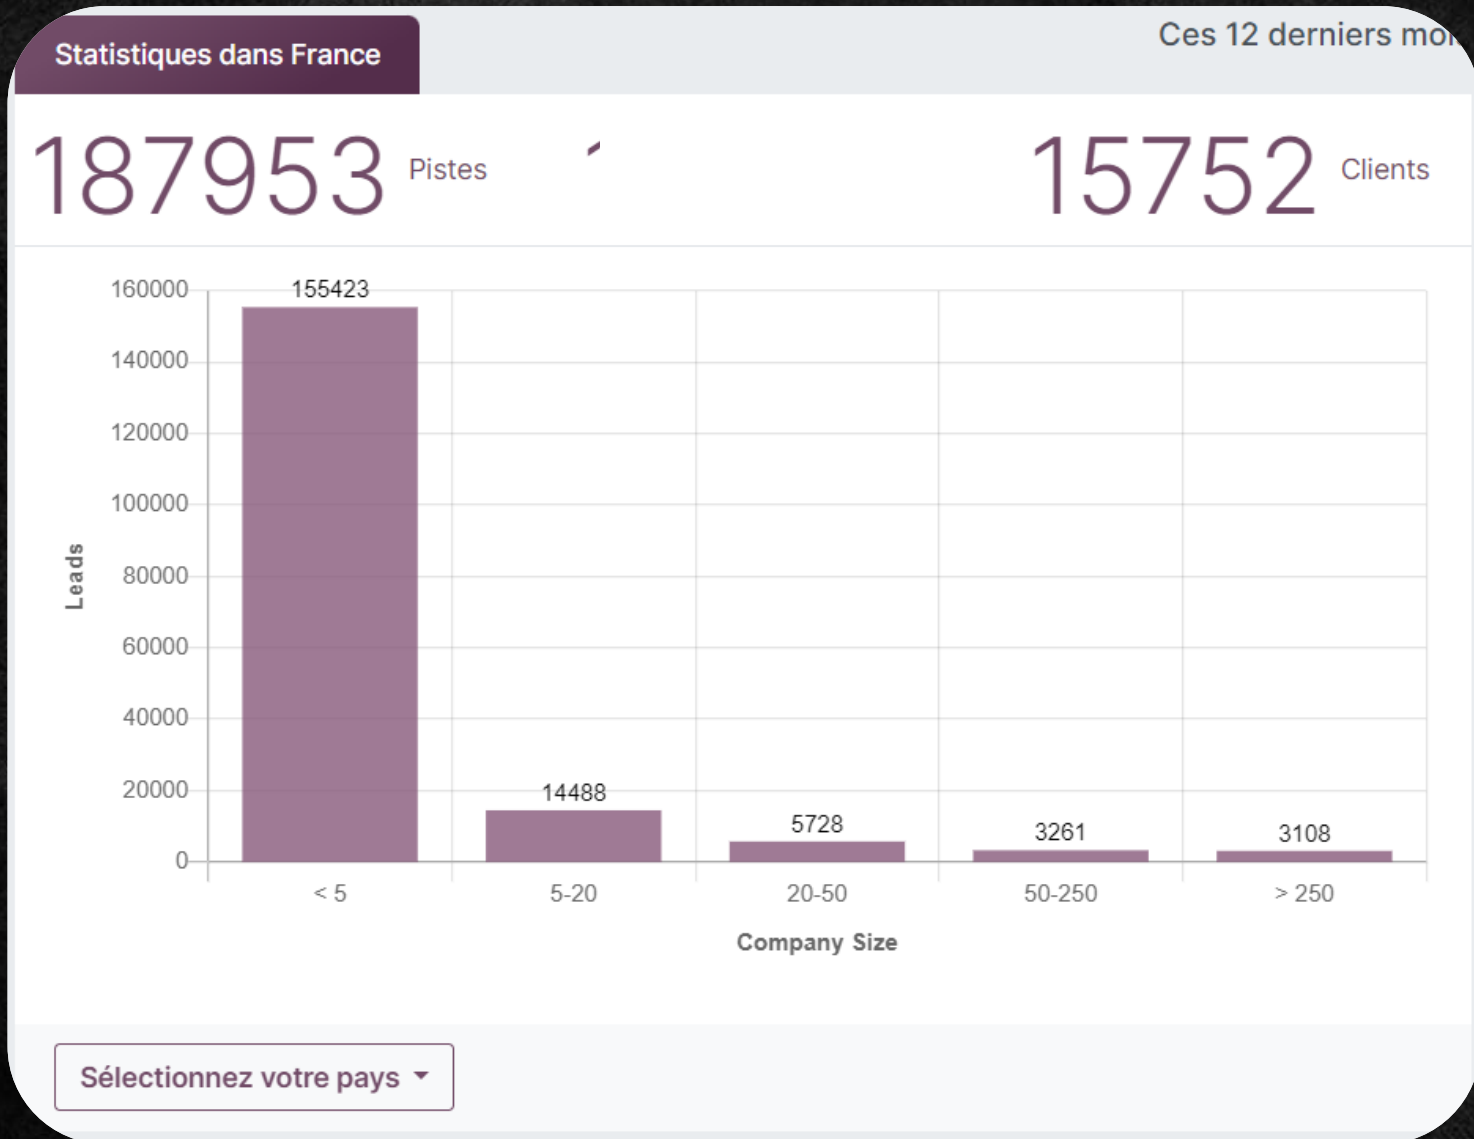

Ne me tenez pas rigueur pour le choix des pays 😊

Mor Tall Seck
Spécialiste ERP Odoo

Stats des 12 derniers mois en Côte d'Ivoire

Mor Tall Seck
Spécialiste ERP Odoo

Stats des 12 derniers mois en France

Sélectionnez votre pays ▾

Mor Tall Seck
Spécialiste ERP Odoo

Stats des 12 derniers mois au Sénégal

Pourquoi choisir l'ERP Odoo ?

**Pour son
positionnement**

Le modèle Open Source

d'Odoo a permis de tirer parti de milliers de développeurs et d'experts afin de construire le plus grand écosystème d'applications professionnelles **entièrement intégrées au monde.**

Mor Tall Seck
Spécialiste ERP Odoo

*Il s'agit de l'ERP au taux de croissance
le **plus rapide au monde.***

Mor Tall Seck
Spécialiste ERP Odoo

Si vous êtes en pleine reconversion. Et vous recherchez de **nouveaux challenges**