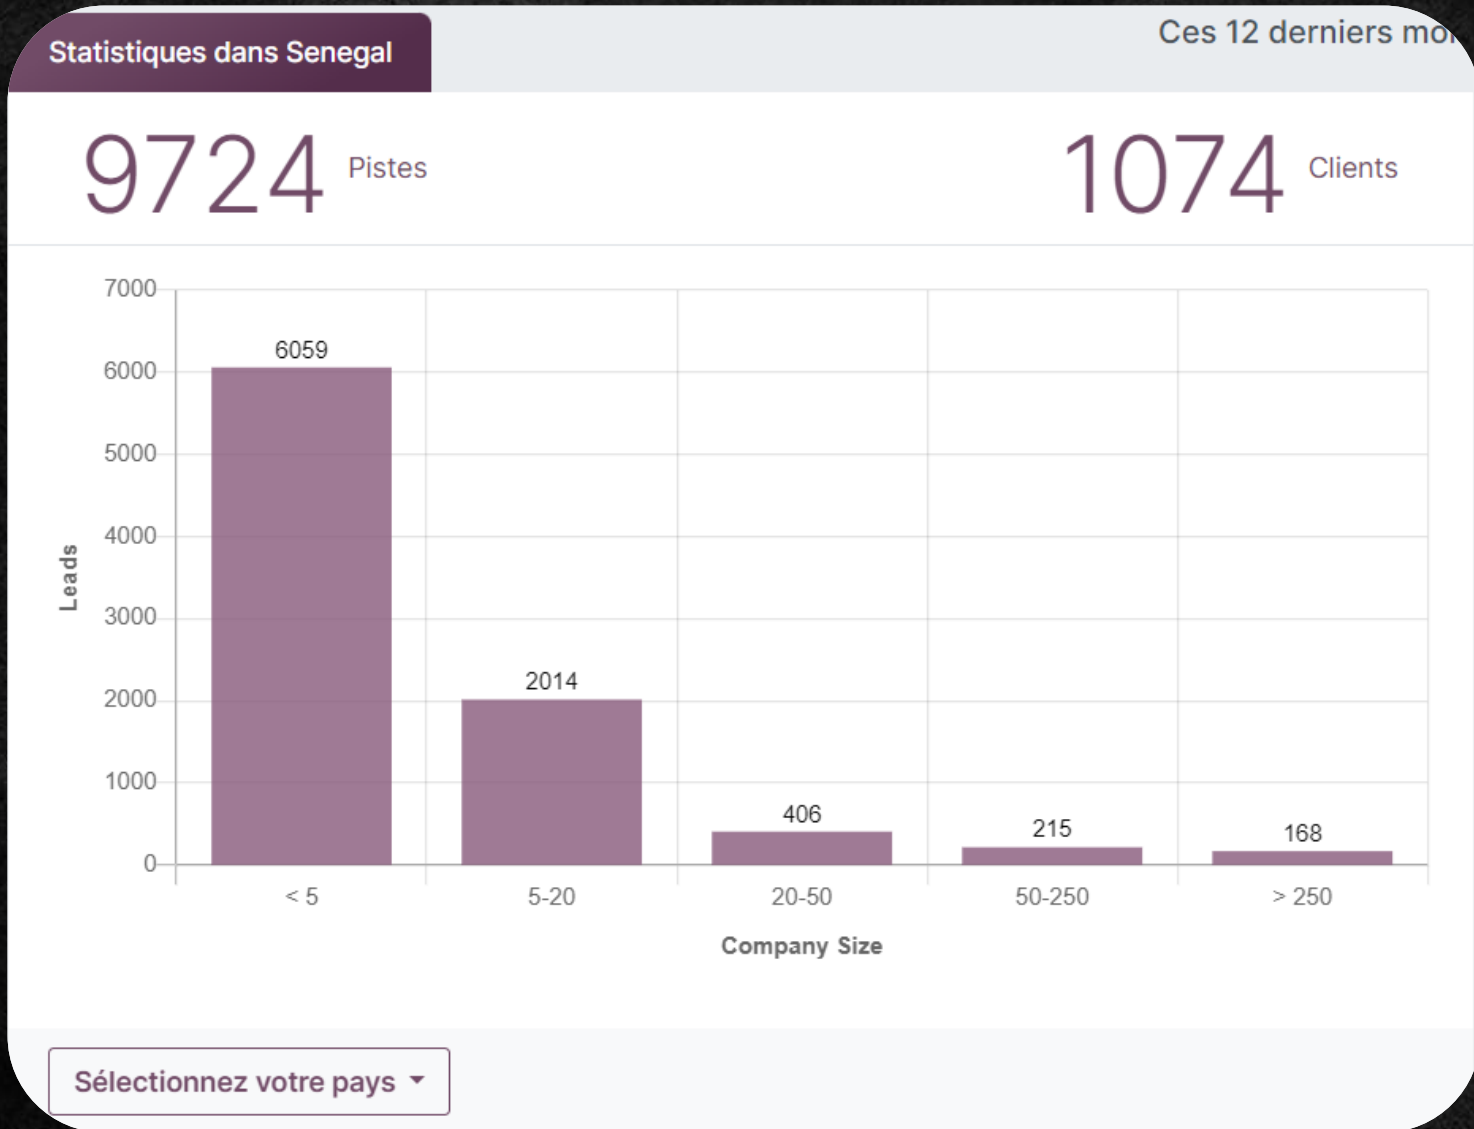

Ne me tenez pas rigueur pour le choix des pays 😊

Mor Tall Seck
Spécialiste ERP Odoo

Stats des 12 derniers mois en Côte d'Ivoire

Mor Tall Seck
Spécialiste ERP Odoo

Stats des 12 derniers mois en France

Sélectionnez votre pays ▾

Mor Tall Seck
Spécialiste ERP Odoo

Stats des 12 derniers mois au Sénégal

Pourquoi choisir l'ERP Odoo ?

**Pour son
positionnement**

Le modèle Open Source

d'Odoo a permis de tirer parti de milliers de développeurs et d'experts afin de construire le plus grand écosystème d'applications professionnelles **entièrement intégrées au monde.**

Mor Tall Seck
Spécialiste ERP Odoo

*Il s'agit de l'ERP au taux de croissance
le **plus rapide au monde.***

Mor Tall Seck
Spécialiste ERP Odoo

Si vous êtes en pleine reconversion. Et vous recherchez de **nouveaux challenges**