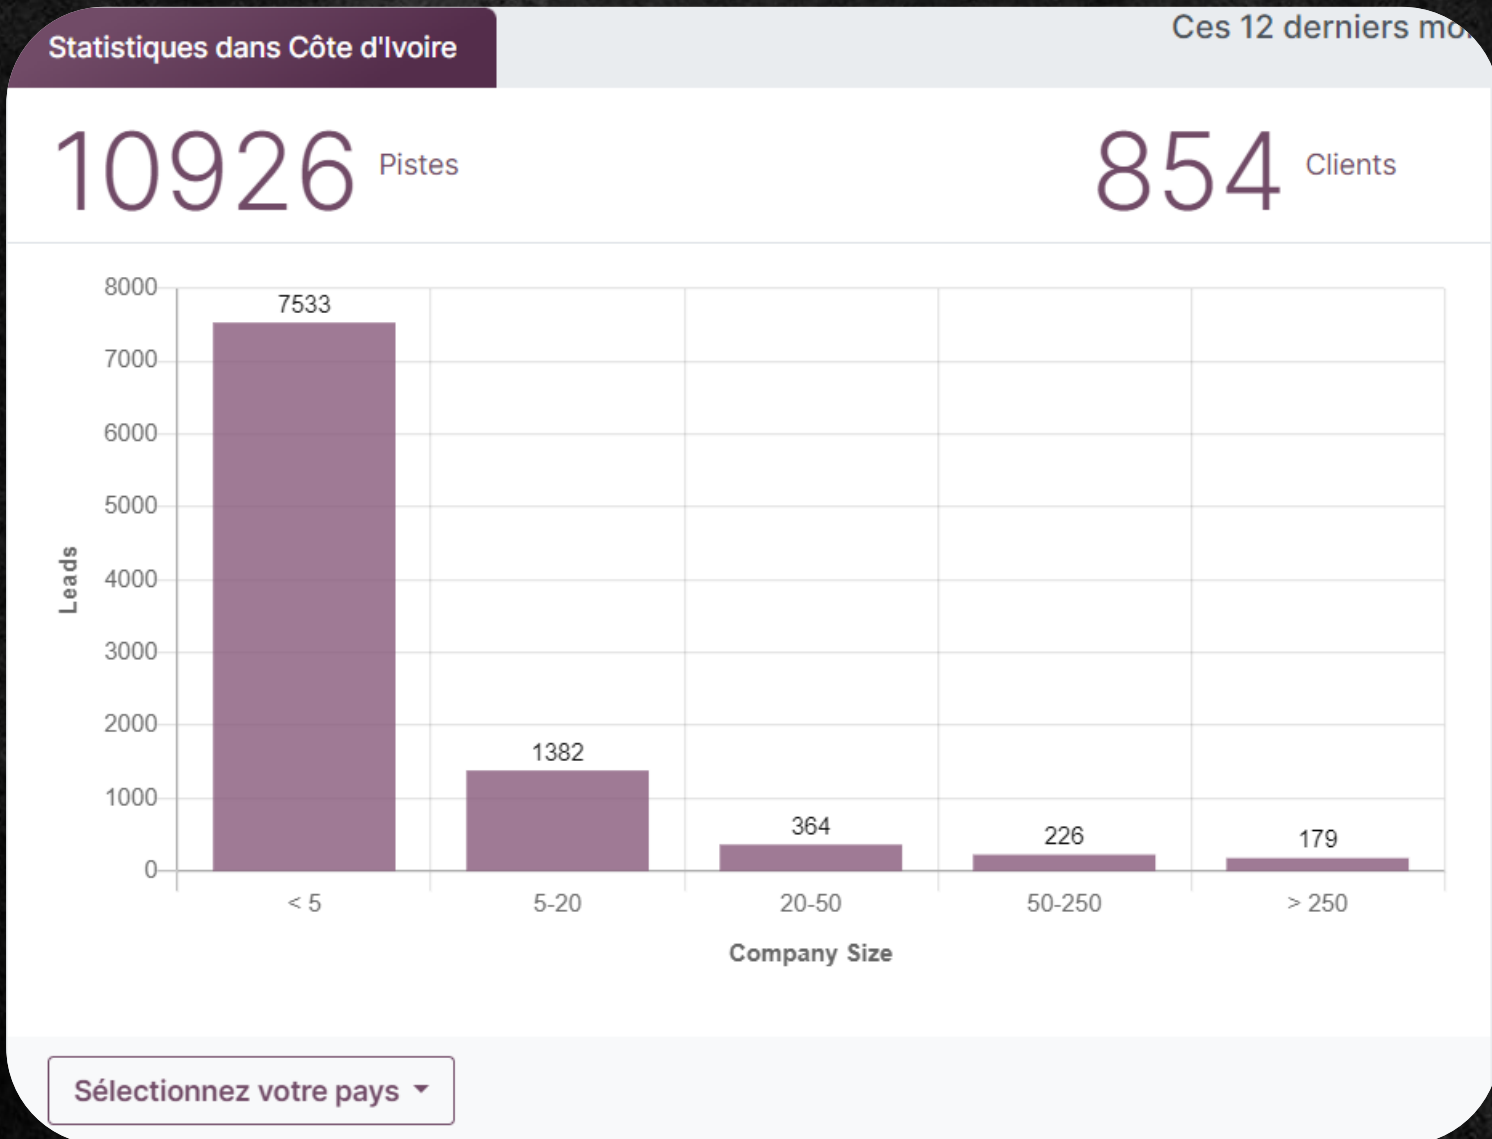

Ne me tenez pas rigueur pour le choix des pays 😊

Mor Tall Seck
Spécialiste ERP Odoo

Stats des 12 derniers mois en Côte d'Ivoire

Mor Tall Seck
Spécialiste ERP Odoo

Stats des 12 derniers mois en France

Sélectionnez votre pays ▾

Mor Tall Seck
Spécialiste ERP Odoo

Stats des 12 derniers mois au Sénégal

Pourquoi choisir l'ERP Odoo ?

**Pour son
positionnement**

Le modèle Open Source

d'Odoo a permis de tirer parti de milliers de développeurs et d'experts afin de construire le plus grand écosystème d'applications professionnelles **entièrement intégrées au monde.**

Mor Tall Seck
Spécialiste ERP Odoo

*Il s'agit de l'ERP au taux de croissance
le **plus rapide au monde.***

Mor Tall Seck
Spécialiste ERP Odoo

Si vous êtes en pleine reconversion. Et vous recherchez de **nouveaux challenges**